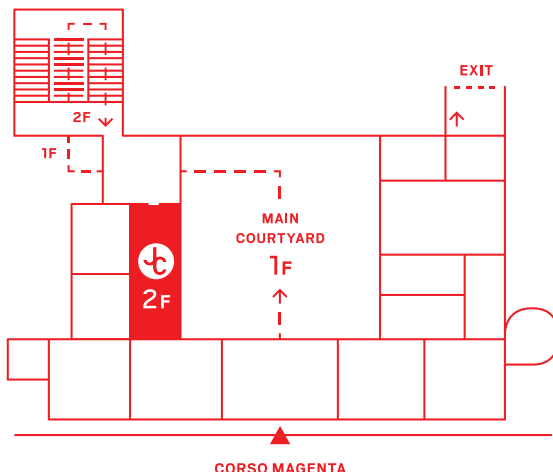

Information お問い合わせ

ジャパングリエイティブ事務局 (廣村デザイン事務所内)

Tel. 03-3409-5546 (担当: 増崎・谷口)

jcinfo@hiromuradesign.com

www.japancreative.jp

www.facebook.com/japancreative